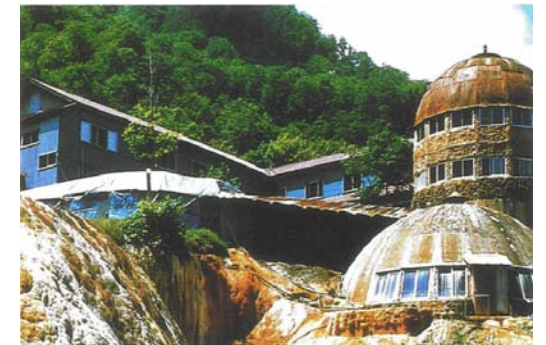

■効果・効能 ※デラックスの仕様です。
医薬部外品 48D36号14800DZZ00036000

冷え性・肩のこり・神経痛・腰痛・リウマチ・疲労回復・あせも・荒れ性・しっしん・しもやけ・うちみ・くじき・痔