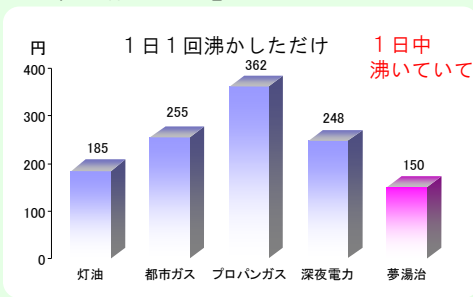

二股石灰華 ■主成分の炭酸カルシウム(95.7%)が自然でも珍しい水溶性(アラゴナイト型)です。硫黄泉ではないので風呂釜・浴槽を傷める心配はありません。

二股石灰華 成分表

炭酸カルシウム	95.75
ケイ酸	0.67
硫酸	1.29
鉄	0.93
アルミニウム	0.51
マグネシウム	0.18
マンガン	0.16
塩素	0.39
水分	0.12
合計	100.0(%)

■効果・効能 ※デラックスの仕様です。
医薬部外品 48D36号14800DZZ00036000

二股石灰華の湯の華パワーがあなたの身体を癒します

その2 年間約 100 トンの水を節水

いつ起こるかかわからない深刻な夏場の水不足。日本はもとも豊かな水資源に恵まれた国なのに、ちょっと残念な気がします。日本人のお風呂好きも、こうした風土があってこそ。だから賢く節水しながら気がねすることなく思う存分バスタイムを楽しみましょう。節水効果は 4 人家族の平均的な家庭で年間約 100 トンにも及びます。

1日中入浴できて電気代は 150円！（当社調べ）

※300Lの浴槽で4人家族が入浴した場合の1日あたりの燃費コスト 月平均 約4,500円
※24時間風呂協議会データでは、1日平均200円の電気代となっています。

冷え性・肩のこり・神経痛・腰痛・リウマチ
疲労回復・あせも・荒れ性・しっしん
しもやけ・うちみ・くじき・痔

湯治
デラックス

家庭用24時間風呂
医薬部外品対応型

医薬部外品
48D36号14800DZZ00036000
※デラックスの仕様です。