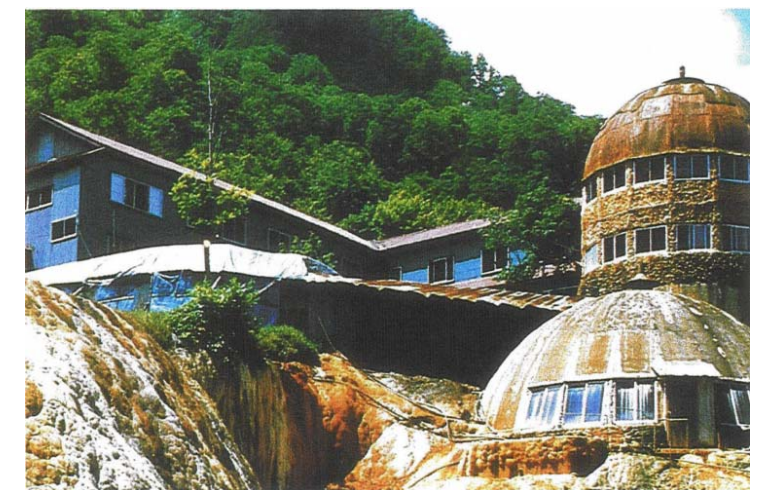

■効果・効能 ※デラックスの仕様です。
医薬部外品 48D36号14800DZZ00036000

冷え性・肩のこり・神経痛・腰痛・リウマチ・疲労回復・あせも・荒れ性・しっしん・しもやけ・うちみ・くじき・痔