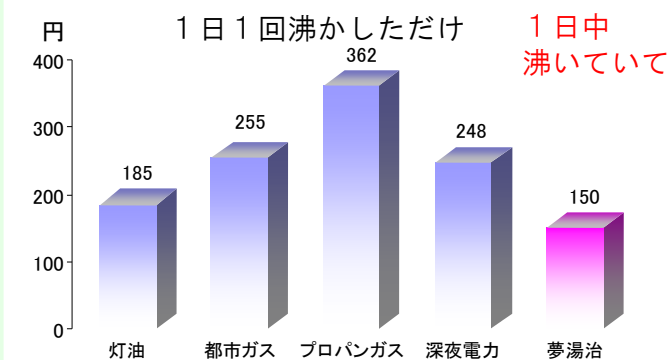

二股石灰華の湯の華パワーがあなたの身体を癒します

その2 年間約 100 トンの水を節水

いつ起こるかわからない深刻な夏場の水不足。日本はもとも豊かな水資源に恵まれた国なのに、ちょっと残念な気がします。日本人のお風呂好きも、こうした風土があってこそ。だから賢く節水しながら気がねすることなく思う存分バスタイムを楽しみましょう。節水効果は4人家族の平均的な家庭で年間約100トンにも及びます。

1日中入浴できて電気代は150円！（当社調べ）

※300Lの浴槽で4人家族が入浴した場合の1日あたりの燃費コスト 月平均 約4,500円
※24時間風呂協議会データでは、1日平均200円の電気代となっています。

冷え性・肩のこり・神経痛・腰痛・リウマチ

疲労回復・あせも・荒れ性・しっしん

しもやけ・うちみ・くじき・痔

湯治 デラックス

家庭用24時間風呂
医薬部外品対応型

医薬部外品
48D36号14800DZZ00036000
※デラックスの仕様です。

省スペース