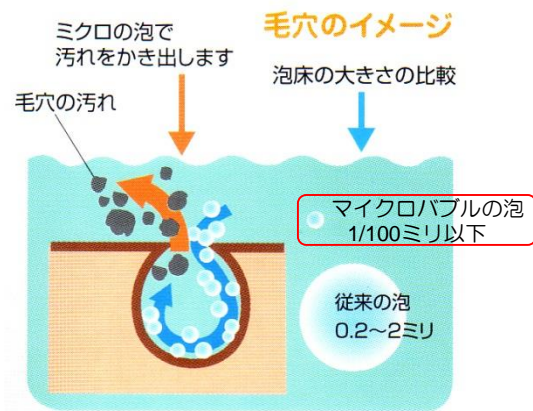

マイクロバブルでペットもリラックス

温浴

ペットの毛穴に入り込んだ超微細な気泡マイクロバブルが、弾けるときにほどよい刺激を与えるため、血行がよくなりペットが芯から温まります。

洗浄

ペットの毛穴に入り込んだ気泡が弾ける大きなパワーによって、毛穴の奥にたまっていた老廃物がかき出され、皮膚を清潔に保つことができます。毛穴の汚れを落とすことにより臭いも抑制します。