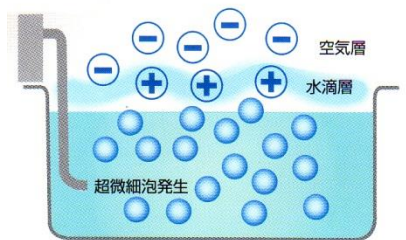

マイナスイオンの発生